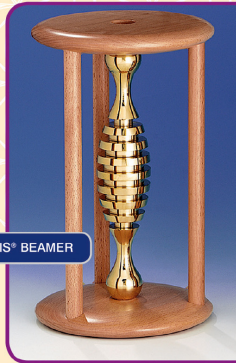

Harmonisierung möglich bei aller Art von Strahleneinflüssen

WEBER ISIS® BEAMER

Bei meinen Versuchen hat sich gezeigt, dass ein Isis-Beamer einen Raum harmonisieren kann was sich auf alle Menschen, Tiere und Pflanzen darin auswirken kann. Sobald eine Belastung durch Strahlen nahe liegt, ganz gleich ob elektrischer oder geopathogener Herkunft, können die Isis-Beamer sinnvoll sein. Ich biete sie in Größen für jeden Bedarf an: zum Umhängen, für kleinere und größere Wohnungen, ganze Häuser oder sogar großflächige Gebäude (Schulen, Firmen). Die Harmonisierung kann durch die Beamer-Form gelingen, die der Heiligen Geometrie folgt. In über 15 Jahren habe ich davon rund 40.000 Stück verkauft. Mehr erfahren Sie in meinem Katalog."

Eckhard Weber

Bestellen Sie am besten gleich unseren Katalog

Kasseler Straße 55 • 34289 Zierenberg

Tel.: +49 (0) 5606 530 560

Fax: +49 (0) 5606 530 56-10

Mail: info@weberbio.de

Web: www.weberbio.de